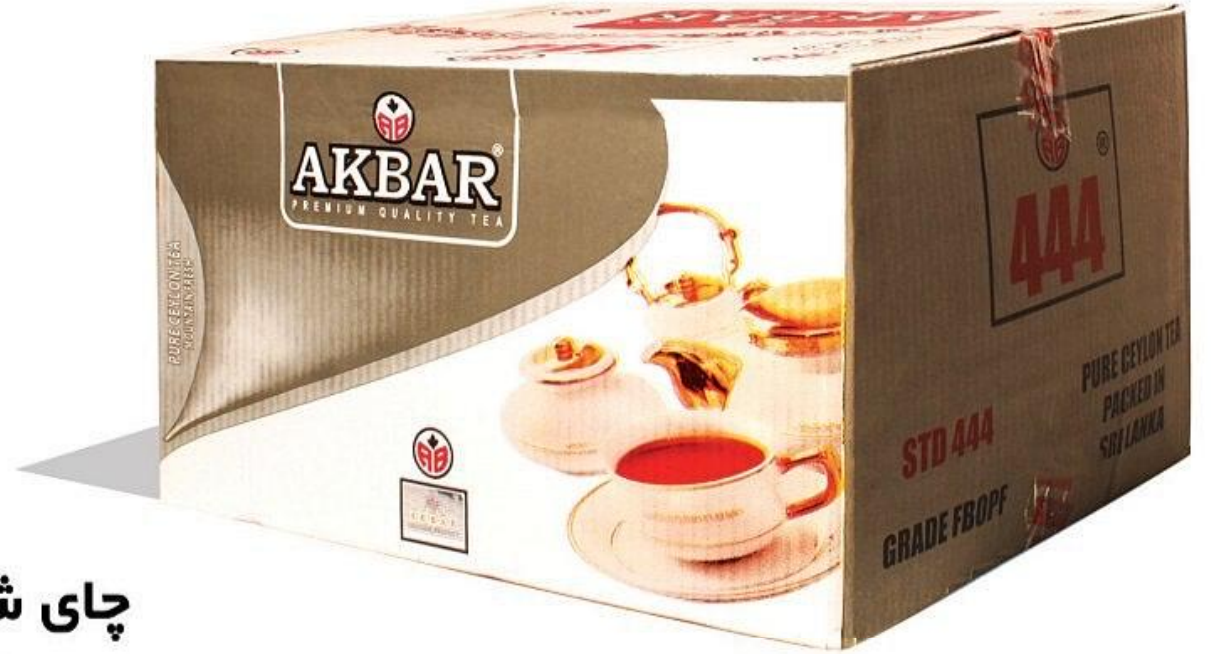

[www.Ateeqcompany.com](http://www.Ateeqcompany.com)

سیلان

چای باروتی

چکش طلایی STD 888 کارتن ۱۰ کیلویی

**سیلان**

**چای باروتی**

**سه پنکه قرمز STD 555 کارتن ۱۰ کیلویی**

سِيلَان

چای باروتی

سه پنکه سبز STD BL2 کارتن ۱۰ کیلویی

چای باروتی ممتاز **سیلان**  
تک چکش سبز STD 222 کارتن ۲۵۰/۱۱ کیلویی

سیلان

چای قلم

فضانورد STD OP888 کارتن ۱۰ کیلویی

**چای شکسته**  
**اکبر 444 STD**

**معطر سیلان**  
**کارتن ۱۰ کیلویی**

چای شکسته سیلان

اکبر STD 444 کارتن ۱۰ کیلویی

چای شکسته سیلان

اکبر STD 410 کارتن ۱۰ کیلویی

چای شکسته معطر سیلان

اکبر STD 410 کارتن ۱۰ کیلویی

[www.Ateeqcompany.com](http://www.Ateeqcompany.com)

پخش انواع چای  
و برنج ایرانی و خارجی